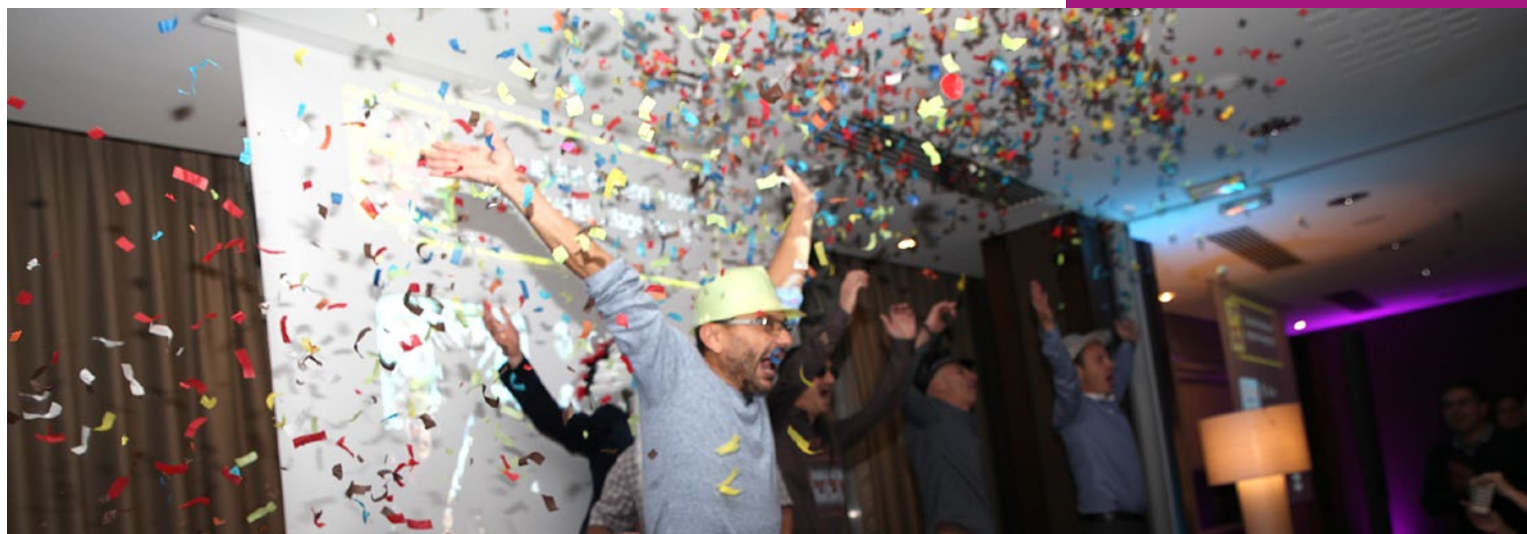

Quizz musical

Cohésion, convivialité et ambiance assurées avec ce show interactif digne des grands jeux télévisés.

Un comédien improvisateur en régie, un animateur sur vitaminé au micro pour vous emmener dans un monde où interactivité et ambiance explosive se mêleront.

Plus qu'un quizz, un véritable show ! Vivez une véritable croisière qui vous fera danser, chanter, crier et rire.

Attention des surprises costumées vous attendent !

Votre objectif, gagner un maximum de points en répondant correctement aux 30 questions du grand quizz pour permettre à votre équipe de remporter le grand challenge. Le Quizz se déroule en 3 sessions de 30 minutes entrecoupées d'animations DJ.