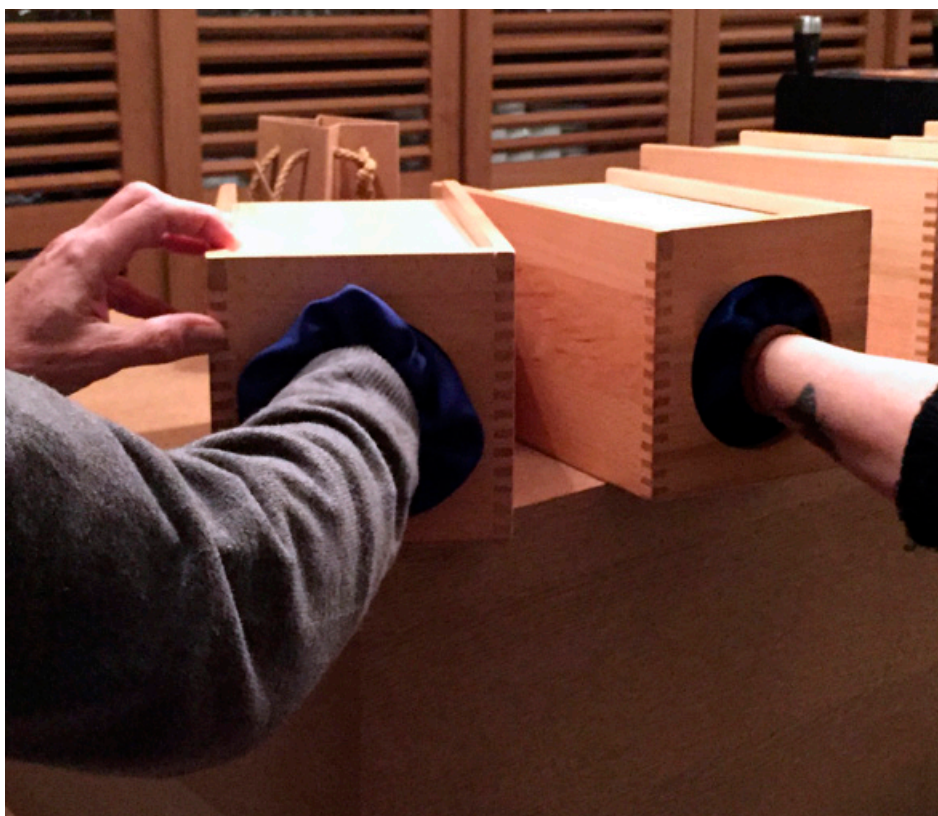

1h à 2h

A partir de 35€ HT
/ pers. sur base de 40 pers.

Extérieur
Intérieur

Challenge

Festif

OLYMPIADE DES SENS

Mettez **vos sens à l'épreuve** le temps d'une animation basée sur les perceptions sensorielles, l'échange et la communication.