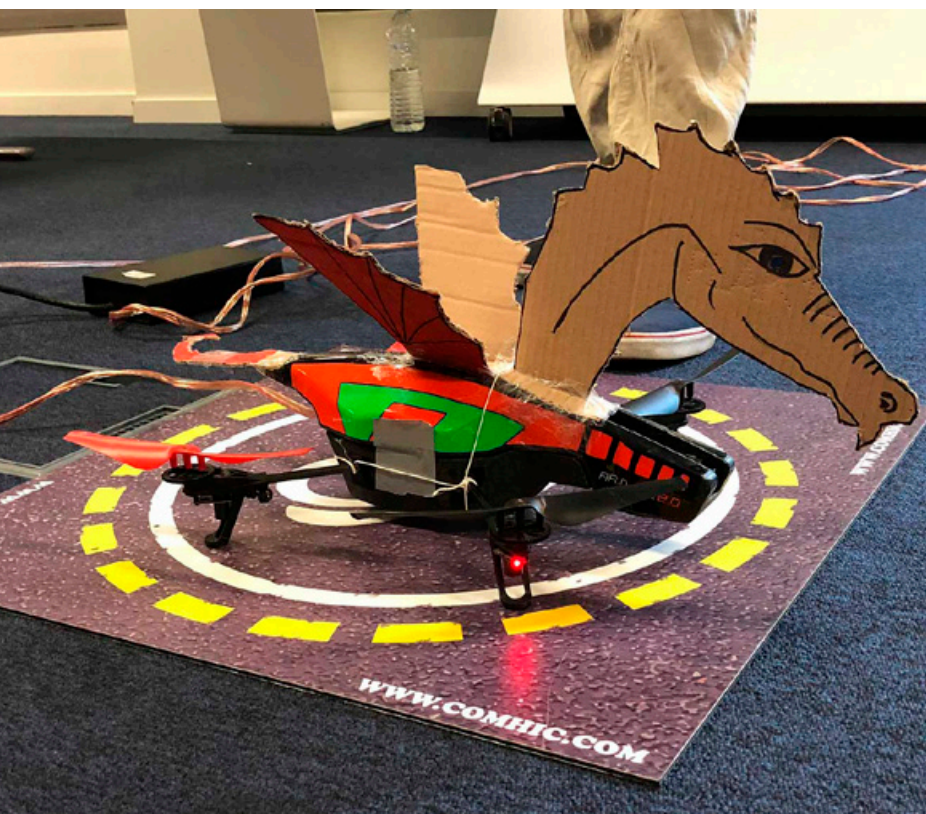

— Richard Dawkins

”

L'Esprit Hi-Tech

CHALLENGE HI-TECH

Participez à un challenge insolite autour d'**activités ludiques et innovantes**, mêlant découverte, sensations fortes, concentration et réflexion !
 Drone ou 4x4 télécommandé en immersion, pilotage de drone, parcours segway, tir Laser ou encore initiation au Stop Motion.

Passionnés par l'univers de Game of Thrones ? Ou simplement curieux de créer votre propre engin volant ? Découvrez notre animation entre nouvelles technologies et défi créatif !

En équipes, fabriquez votre dragon à l'aide des matériaux mis à disposition et en suivant votre **propre imagination** puis participez à des épreuves de vol !