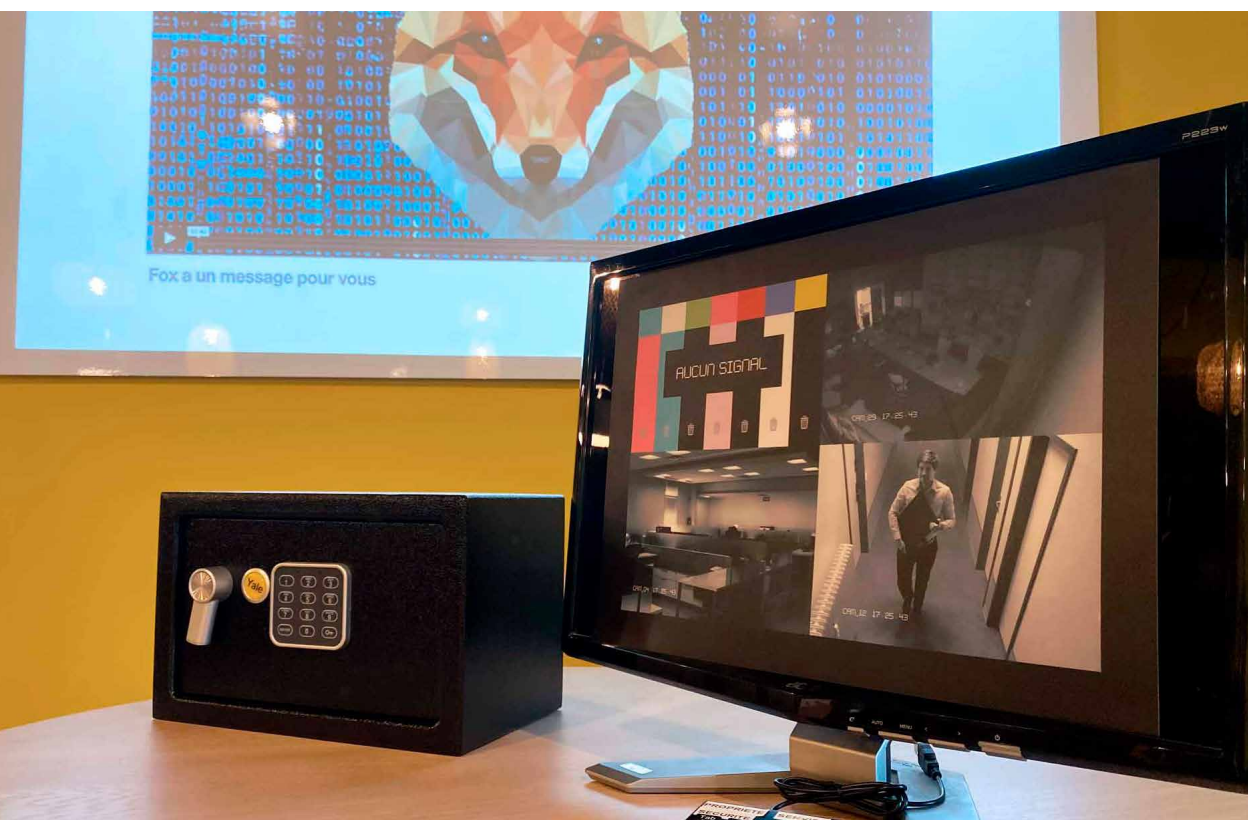

# STOP MOTION

**Devenez le réalisateur de votre propre film d'animation !**

En équipe, créez votre propre film d'animation à l'aide d'une tablette et d'une application dédiée.

Imaginez votre story board en équipe, servez vous des matériaux à votre disposition, travaillez l'éclairage et le décor grâce au matériel fourni et capturez chaque instant de votre court-métrage !

# ESCAPE GAME : OPÉRATION BANK PLUS

**Testez vos compétences en équipe et infiltrez la salle des coffres de Bank Plus. Votre gang réussira-t-il à réaliser le casse du siècle ?**

Rassemblées dans la même pièce, chaque équipe dispose d'une mallette contenant de nombreux documents et des informations de la plus haute importance ! Le compte à rebours est lancé et chaque seconde est comptée pour déjouer la menace qui plane.