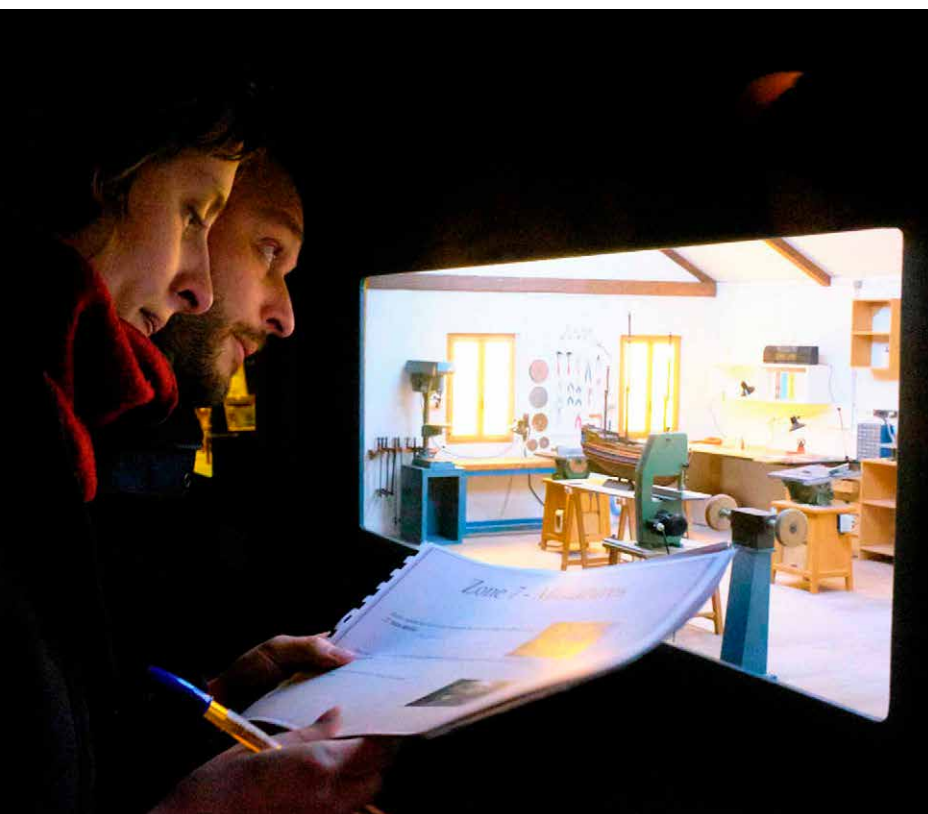

# UNE NUIT AU MUSÉE

En partenariat avec le **Musée Miniatures et Cinéma de Lyon**, Esprit Libre vous propose un jeu de piste inédit et inoubliable dans un **lieu féérique** !

En soirée et dans un musée entièrement privatisé pour l'occasion, partez à la découverte des collections, faites preuve **d'observation** pour répondre aux questions qui vous seront posées et laissez vous surprendre par notre équipe d'animateurs !