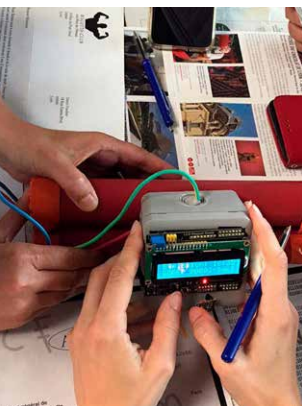

# NUIT AGITÉE

Une conférence internationale sur l'environnement, un document qui disparaît mystérieusement, des zones d'ombre à éclaircir et des indices à récolter.

Répartis **en équipes et munis d'un carnet d'enquête**, vous voilà dans la peau de véritables détectives. Vous allez devoir récolter des indices à travers différentes épreuves, pour découvrir le coupable et son mobile ! Une enquête dynamique combinant exploration, challenge et réflexion !

# ESCAPE GAME : D3FI CYBER-HACK

**Votre mission :** partir sur les traces d'un mystérieux hacker menaçant votre entreprise.

Relevez les défis et résolvez les énigmes pour continuer votre traque. Le compte à rebours est lancé, ne perdez pas une seconde pour déjouer la menace qui plane.