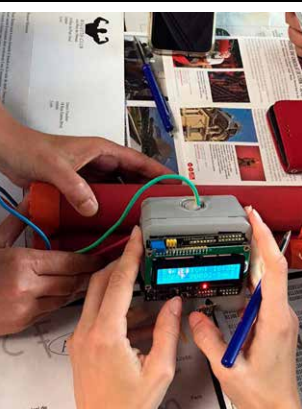

A partir de
10 personnes

2h30 à 3h

A partir de 55€ HT
/ pers. sur base de 30 pers.

Extérieur
Intérieur

Pack Team building
+ Notre salle

ESCAPE GAME : D3FI CYBER-HACK

Votre mission : partir sur les traces d'un mystérieux hacker menaçant votre entreprise.